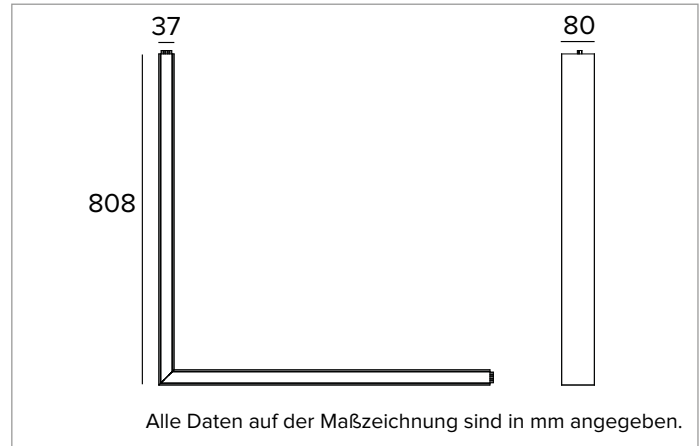

T002BV840D2PW | LOGICO EASY System 37 - OPAL
LED-Leuchte für Decken- oder Pendelsystemmontage. L-Modul

	4000K	H(m)	D1(m)	D2(m)	E _{max} (lx)
	Ra80	113°	113°		
Fixture Power	28W	1	3.00	3.01	409
Source Flux	2572lm	2	6.00	6.03	102
Fixture Flux	2572lm	3	9.00	9.04	45
Efficacy	92lm/W	4	12.00	12.06	26
6000843	I _{max} =198cd/klm	I _{max}	510cd	5	15.01 15.07 16

MECHANISCHE MERKMALE

Gehäuse aus lackiertem stranggepresstem Aluminium mit 37mm Breite. Obere Abdeckung aus transluzentem Polycarbonat.
Farbe und Oberfläche: Weiß
Abmessungen: AxB=808x808mm
Gewicht: 3,25Kg
Version: L- VERBINDER
Schutzart: IP40
Mechanische Belastbarkeit: IK02